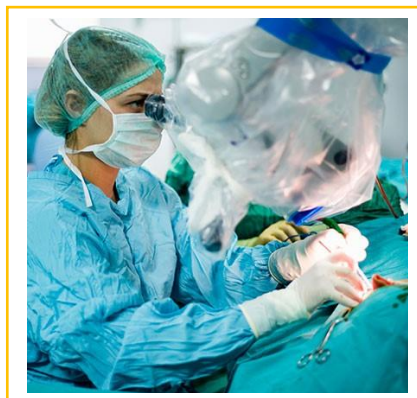

Jednorazowe osłony na mikroskop Zeiss®:

3.1 Microscope Drapes Zeiss OPMI (48mm lens holder)

3.1.1 E5611 Microscope Drape, Zeiss OPMI 56cm - 22"

3.1.2. E5600 Microscope Drape, Zeiss OPMI 51x76cm – 20x30"

3.1.3. E5601 Microscope Drape, Zeiss OPMI 51x165cm – 20x65"